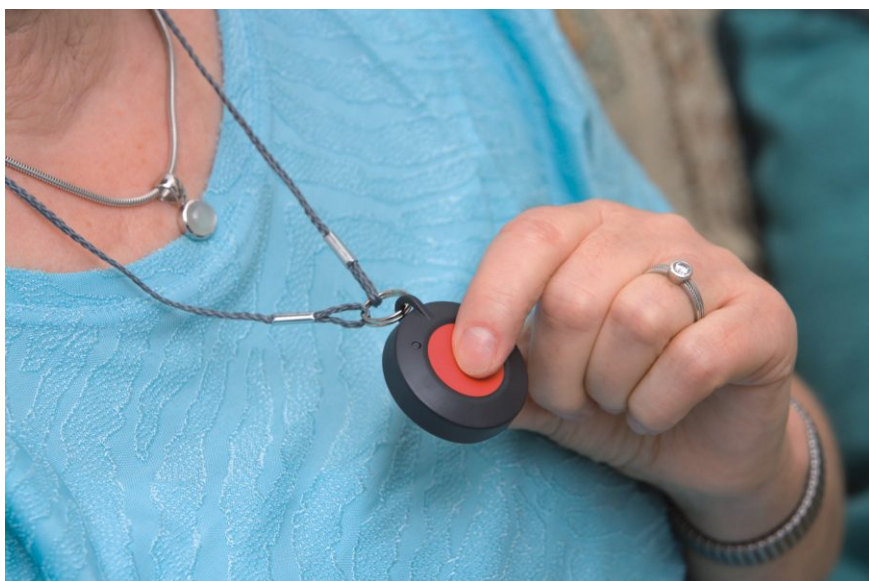

Nadawanie

Odbiór

Decyzja

Sterowanie

**ELDAT**

Przenośne urządzenia radiowe - zawsze pod ręką

*Easywave*

# Przenośne rozwiązania radiowe - zawsze pod ręką

- ❖ Nadgarstkowe i naszyjne nadajniki umożliwiają wzywanie, na przykład pielęgniarki - radiowo, samodzielnie, bez wysiłku.
- ❖ Również światła, wentylatory i urządzenia otwierające drzwi mogą być wygodnie sterowane nadajnikami.
- ❖ Włączanie / wyłączenie urządzeń - z każdego miejsca w domu.
- ❖ Poprawianie funkcjonalności elektrycznych przełączników poprzez ręczne nadajniki i radiowe przełączniki naścienne - bez wysiłku.
- ❖ Bez kabli, odkurzania, renowacji - gdy nadejdzie potrzeba, wystarczy przełączyć urządzenia.
- ❖ Bezpieczeństwo w nocy poprzez wyłączenie światła z łóżka.